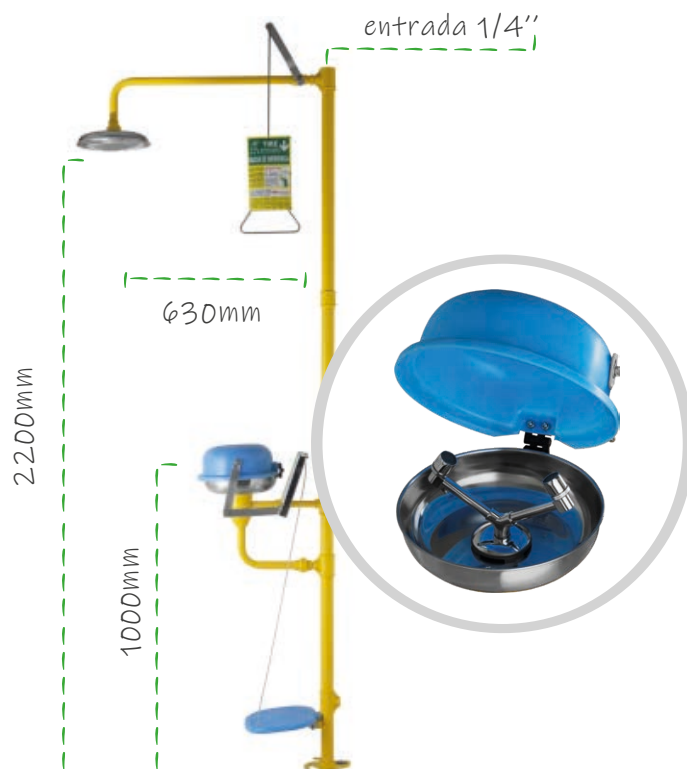

# #6011

## DUCHA LAVAOJOS DE EMERGENCIAS

### DUCHA CON ACCIONAMIENTO MANUAL COMBINADA C/ LAVAOJOS

- ✓ DISEÑADA Y CONSTRUIDA BAJO LOS REQUERIMIENTOS DE LA NORMA ANSI Z358.1
- ✓ PARA CASOS DE CONTAMINACIÓN, EXPOSICIÓN DE AGENTES QUÍMICOS, RADIOACTIVOS O FUEGO.

### INFORMACIÓN BÁSICA

Construida en acero galvanizado revestido en epoxi amarillo. Accionamiento de ducha instantáneo por palanca manual (tirador). Doble accionamiento de lavajos instantáneo, por pedal y por bandera manual. Posee tapa cubre bacha de apertura inmediata y automática para resguardo de la higiene de los rociadores de espuma. Las duchas y lavajos de emergencia son el sistema más rápido y efectivo para minimizar daños y secuelas.